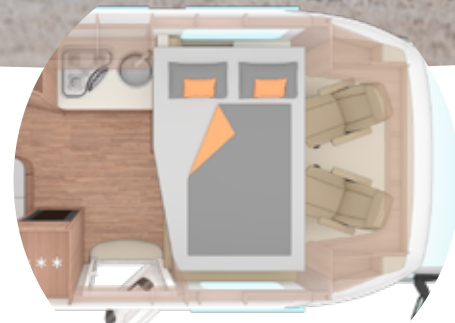

WEINSBERG CARASUITE 650MF

TEILINTEGRIERT

- ✓ 4 gurtgesicherte Sitzplätze
- ✓ ISOFIX- System (2 Kindersitze)
- ✓ Automatikgetriebe
- ✓ Aufbauklimaanlage
- ✓ Französisches Heckbett für zwei Personen
- ✓ Hubbett für zwei Personen
- ✓ Hohe Innenraumhöhe
- ✓ Zul. Gesamtgewicht: 3.500 kg

L 6,99 m x B 2,32 m x H 2,94 m

Hubbett